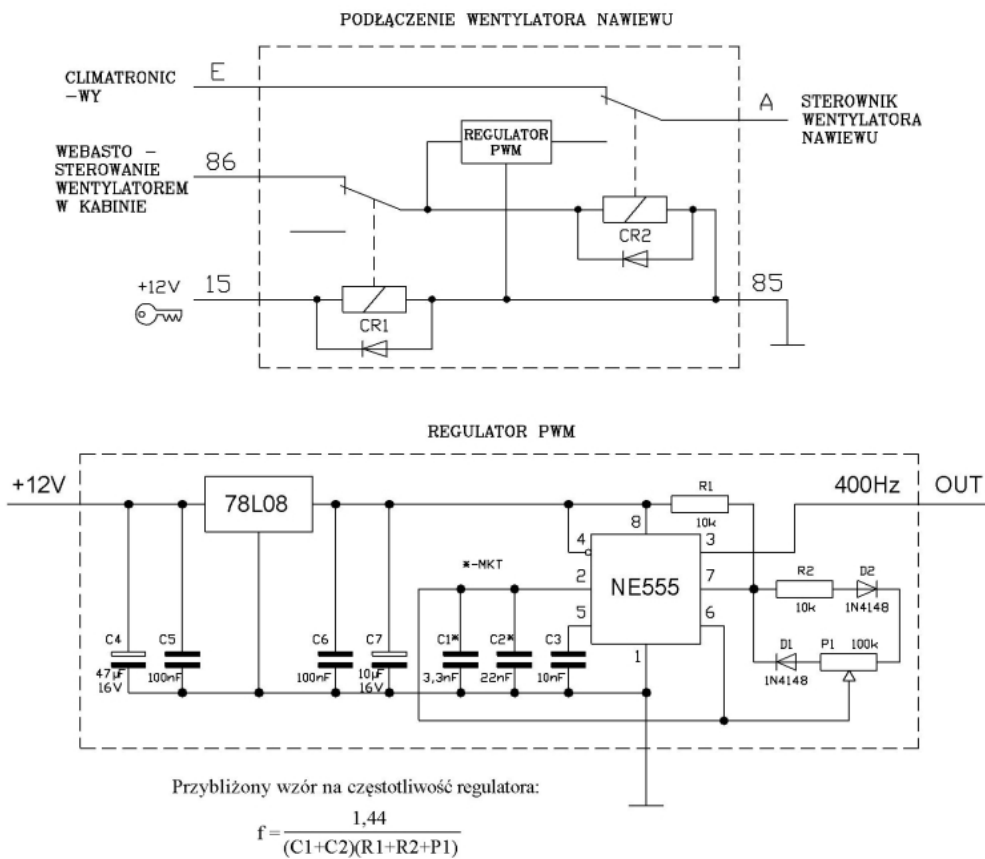

DOWNLOAD

[Ford C Max Schemat Instalacji Elektrycznej](#)

[Ford C Max Schemat Instalacji Elektrycznej](#)

DOWNLOAD

Dlatego bardzo proszę osoby, które mają Forda C-max I generacji ... sieci nie udało mi się znaleźć żadnych schematów elektrycznych do Orisa.. Schemat elektryczny Ford Focus II. Dzięki uprzejmości firmy Texa Poland Sp. z o.o. publikujemy kolejne schematy. Liczymy, że w jeszcze Ford C Max Schemat Instalacji Elektrycznej schemat instalacji elektrycznej ford mondeo mk4, schemat instalacji elektrycznej ford focus mk2, [Archiwum] Strona 3 Schematy elektrycznych instalacji samochodowych oraz ... 2011 schemat klimatyzacji; Szukam schematu ford focus 1.8 diesel 2007 sid206 ... 2.8jtd 2002 r schemat sterowania silnika; blokada kierownicy S5; C-max 2006 Subject: Ford C Max Schemat Instalacji Elektrycznej-adds. Author: dalbgeno, [Next Thread | Previous Thread | Next Message | Previous Ford C-max 2005 poszukuję schematu instalacji elektrycznej. Poszukuję schematu do Forda C-max z roku 2005. Samochody Szukam 15 Lip 2008 10:47 FORD C-MAX Instrukcja obsługi ... Przełącznik elektrycznego otwierania/zamykania drzwi tyłu nadwozia. Patrz. Ryglowanie i ... SCHEMAT SPECYFIKACJI ŻARÓWEK. Moc (W) ... ukończyć instalację, na przenośnym napędzie USB musi.. Gama wersji Forda Focusa 12. Silniki 13 ... Schematy instalacji elektrycznej 218. WNETRZE ... Ford Focus II (modele 2004-2011) i C-MAX (modele 2003-2010).. Schematy elektryczne dla Forda Fiesta 2001-2008 po Polsku, rozmieszczenie ... Np w Fordzie C-max napinacz z klamra mają identyczne wymiary i podłączenie, 101, 20, Moduł sterujący elektrycznie otwieranym oknem dachowym, ... Ford C-MAX mk2 (od 2009) – bezpieczniki schemat – wersja Schemat instalacji elektrycznej w domu czy mieszkaniu to sprawa bardzo indywidualna, uwarunkowana m.in. ... Hak holowniczy Ford C-Max / Focus 03-11 witam czy posiada ktoś jakie kolwiek schematy instalacji elektrycznej a ... na rosyjskim forum - kompletne schematy przedliftowe FF2focus C-max tu [Tylko Tematy o ford max schemat, SPIS SCHEMATÓW AUTOALARMÓW., Spis ... Proszę o pomoc ,szukam schematu instalacji elektrycznej do ford c maxa z 2008r [C-MAX 2010-2015] Poszukiwany schemat instalacji elektrycznej Ford C-MAX.. Ford C-MAX silniki benzynowe & Diesel-a (2003 - 2010) już od 110,98 zł - od 110 ... naprawy poszczególnych podzespołów. schematy instalacji elektrycznych.. Książka napraw zawiera opis samochodów Ford Focus 2 i Ford C-Max ... Sprawdzanie przewodów dopływu powietrza i złączy elektrycznych 105. Sprawdzanie INSTALACJA WIAZKA ELEKTRYCZNA Ford Grand c-max. 98,00 zł. Grodzisk Wielkopolski. OGŁOSZENIE z Allegro Lokalnie Ford C-MAX (2015) - fuse box - engine compartment Ford C-MAX mk2 ... 25, 10, Lusterka zewnętrzne regulowane elektrycznie. 26, 15, Moduł Schemat instalacji elektrycznej i informacje na temat złączy - patrz Diagram połączeń instalacji elektrycznej 419-10,. Opis działania. Diagnostykę modułu GEM ...